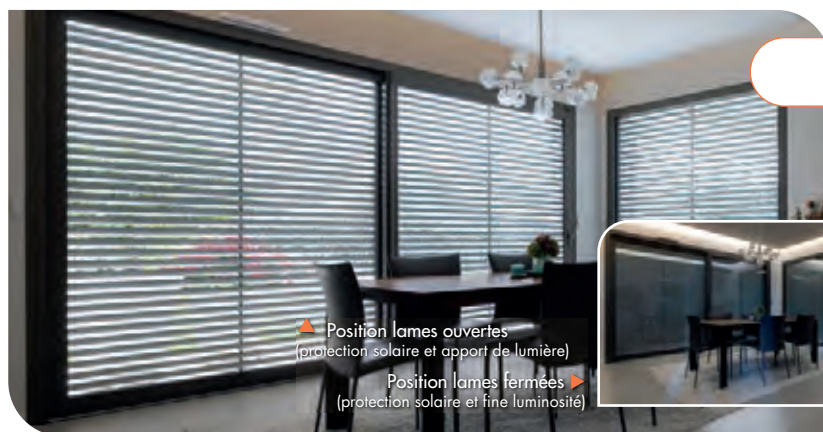

Retardateur d'effraction

Verrous automatiques anti-relevage intégrés sur tous les tabliers aluminium

Le volet roulant à lames orientables **BUBENDORFF**

Pour une luminosité naturelle

40 fois plus de passage d'air qu'un volet classique